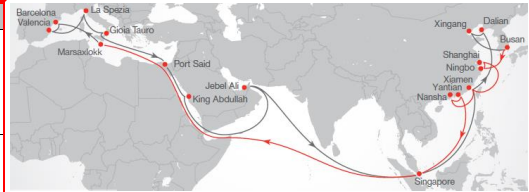

GROUP C			6/21(Thu) DAY 8			GROUP D		
DENMARK	1	FRANCE	1	ARGENTINA	0			
AUSTRALIA	1	PERU	0	CROATIA	3			

HAMBURG SÜD

**General Agent in Japan**

**SEVEN SEAS SHIPPING CO., LTD.**

<http://www.sevenseas.co.jp>  
<http://www.hamburgsud.com>

Transshipment via Pusan or Singapore

VESSEL	VOY	Ports							
		Tue-Wed	Tue-Wed	Wed	Sat	Mon	Tue	Wed	Thu
MSC BARI	825W	6/25-26	6/30-1	7/10-11	7/25	7/28	7/30	8/2	
MSC GENOVA	826W	7/2-3	7/7-8	7/17-18	8/1	8/4	8/6	8/9	
MSC NEW YORK	827W	7/9-10	7/14-15	7/24-25	8/8	8/11	8/13	8/16	
MSC ISTANBUL	828W	7/16-17	7/21-22	7/31-1	8/15	8/18	8/20	8/23	
MSC VENICE	829W	7/23-24	7/28-29	8/7-8	8/22	8/25	8/27	8/30	
MSC CAMILLE	830W	7/30-31	8/4-5	8/14-15	8/29	9/1	9/3	9/6	
MSC ROSA M	831W	8/6-7	8/11-12	8/21-22	9/5	9/8	9/10	9/13	