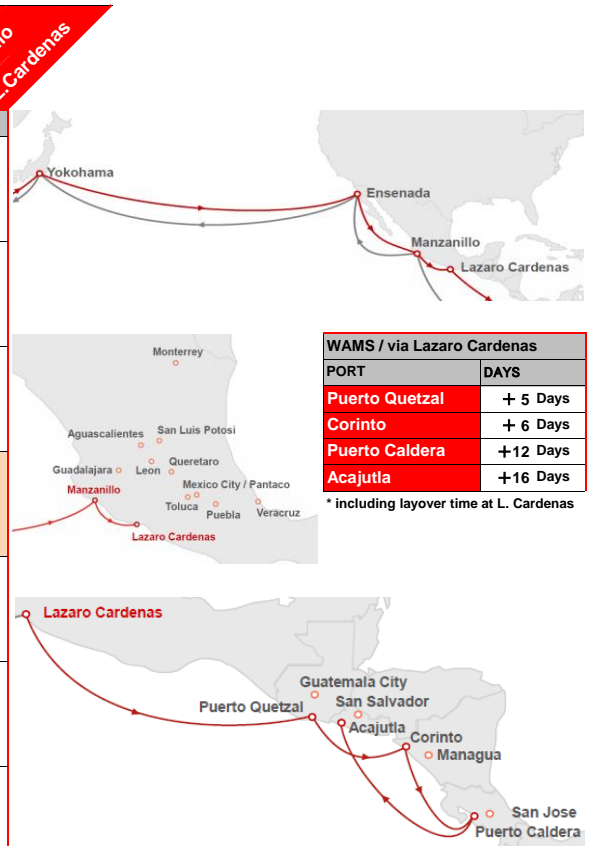

\* ABOVE SCHEDULE ARE SUBJECT TO CHANGE WITH/WITHOUT PRIOR NOTICE

General Agent in Japan  
**SEVEN SEAS SHIPPING CO., LTD.**

http://www.sevenseas.co.jp  
http://www.hamburgsud.com

TOKYO 03-3523-3692 (Sales)  
03-3523-3694 (B/L)  
03-3523-3693 (Import)  
03-3523-3699 (Fax)

OSAKA 06-6264-7541 (Sales & B/L)  
06-6264-7095 (Fax)

2018年2月5日

Direct or Transshipment via Pusan

VESSEL	VOY	Direct or Transshipment via Pusan			
		Mon-Tue	Tue	Sat	Sun
COYHAIQUE	806E	2/12-13	2/27	3/3	3/4
SANTA URSULA	805E	2/8		2/25	
CSAV TRANCURA	807E	2/19-20	3/6	3/10	3/11
SANTA TERESA	806E	2/15		3/4	
CISNES	808E	2/26-27	3/13	3/17	3/18
SANTA CATARINA	807E	2/22		3/11	
BLANK SAILING					
SANTA RITA	808E	3/1		3/18	
CORCOVADO	810E	3/12-13	3/27	3/31	4/1
SANTA BARBARA	809E	3/8		3/25	
CAUTIN	811E	3/19-20	4/3	4/7	4/8
SANTA ROSA	810E	3/15		4/1	
CMA CGM TIGRIS	812E	3/26-27	4/10	4/14	4/15
SANTA INES	811E	3/22		4/8	

WAMS / via Lazaro Cardenas	
PORT	DAYS
Puerto Quetzal	+ 5 Days
Corinto	+ 6 Days
Puerto Caldera	+12 Days
Acajutla	+16 Days

\* including layover time at L. Cardenas