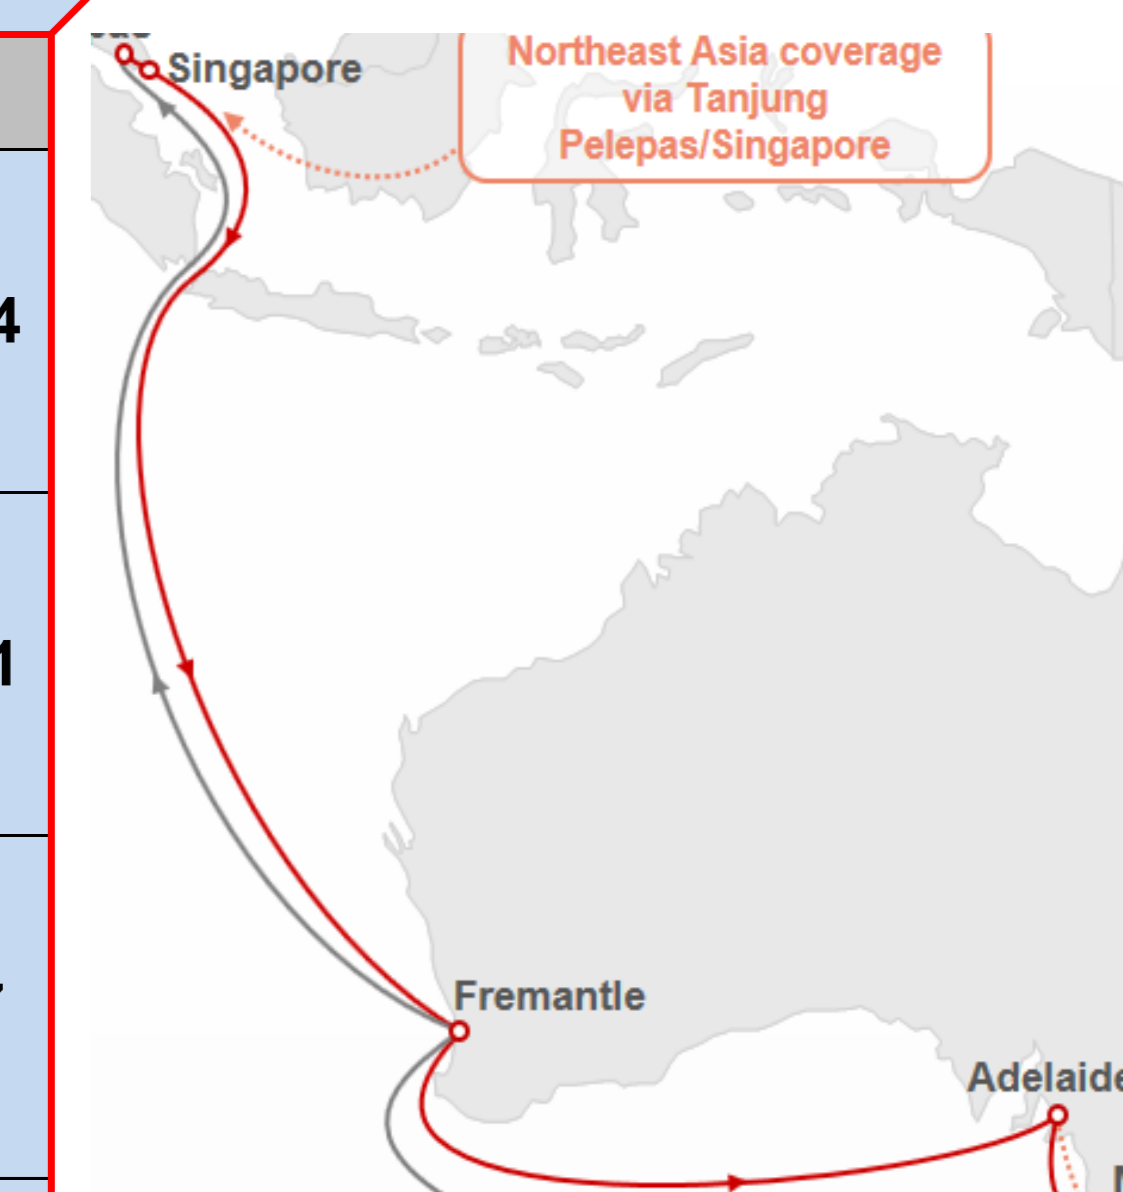

2017年9月19日

Australia

オセアニアサービス②
 AUSE Service

CY	VESSEL	VOY	Japan							Transshipment via Shanghai or Hong Kong	VESSEL	VOY	Singapore					
			Mon-Tue	Tue	Wed	Wed	Thu	Tue	Thu				Fri-Sun	Thu-Fri	Thu Mon	Wed-Thu	Wed	Tue
MOL	MOL GATEWAY	027S	9/25-26	9/26	9/27				Direct to SIN	MOL GATEWAY	027S				10/5			
COS	AGLAIA	045S						9/21	9/28	COSCO SHIPPING THAMES	003W	9/29-1	10/5-6	10/9				
MSK	WIDE BRAVO	734W				9/20			9/26	MOL GRANDEUR	038S			10/12				
MOL	MOL GRANDEUR	038S	10/2-3	10/3	10/4				Direct to SIN	COSCO SHIPPING VOLGA	004W	10/6-8	10/12-13	10/16				
HSD	CAP CLEVELAND	505S						9/28	10/5	MOL GLOBE	027S			10/19				
MSK	CARL SCHULTE	735W				9/27			10/3	VALENCHÉ	018W	10/13-15	10/19-20	10/23				
MOL	MOL GLOBE	027S	10/9-10	10/10	10/11				Direct to SIN	MOL GATEWAY	028S			10/26				
COS	JPO TUCANA	046S						10/5	10/12	ANTHEA Y	012W	10/20-22	10/26-27	10/30				
MOL	MOL GROWTH	736W				10/4			10/10	MOL GRANDEUR	039S			11/2				
MOL	MOL GATEWAY	028S	10/16-17	10/17	10/18				Direct to SIN	CMA CGM CONGO	263W	10/27-29	11/2-3	11/6				
NYK	NYK FUTAGO	042S						10/12	10/19	MOL GLOBE	028S			11/9				
MSK	IAN H	737W				10/11			10/17	SWITZERLAND	105W	11/3-5	11/9-10	11/13				
MOL	MOL GRANDEUR	039S	10/23-24	10/24	10/25				Direct to SIN									
HSD	CAP CORAL	434S						10/19	10/26									
MSK	WIDE CHARLIE	738W				10/18			10/24									
MOL	MOL GLOBE	028S	10/30-31	10/31	11/1				Direct to SIN									
MOL	MOL DESTINY	031S						10/26	11/2									
MOL	MOL GUARDIAN	739W				10/25			10/31									

* ABOVE SCHEDULE ARE SUBJECT TO CHANGE WITH/WITHOUT PRIOR NOTICE
 * Space及び運航スケジュールの状況により、最終仕向け地ETAが変更になる可能性があります。
 * Adelaide向けに於きましては、当該オセアニアサービス②ならびに別紙のオセアニアサービス①にてご案内可能です。