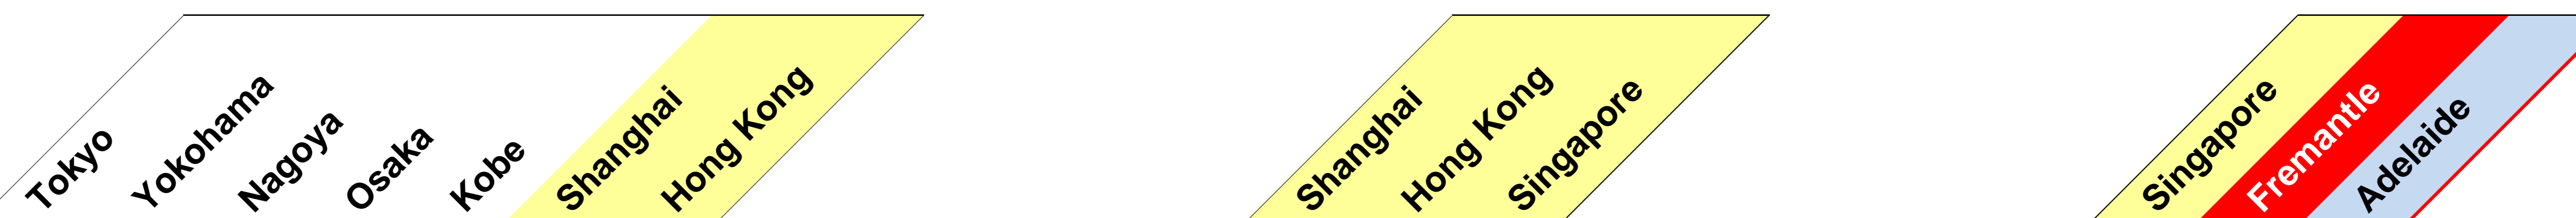

2017年9月19日

Australia

オセアニアサービス②
 AUSE Service

CY	VESSEL	VOY	Japan							Transshipment via Shanghai or Hong Kong	VESSEL	VOY	Singapore					
			Mon-Tue	Tue	Wed	Wed	Thu	Tue	Thu				Fri-Sun	Thu-Fri	Thu Mon	Wed-Thu	Wed	Tue
MOL	MOL GATEWAY	027S	9/25-26	9/26	9/27				Direct to SIN	MOL GATEWAY	027S				10/5			
COS	AGLAIA	045S						9/21	9/28	COSCO SHIPPING THAMES	003W	9/29-1	10/5-6	10/9				
MSK	WIDE BRAVO	734W				9/20			9/26	MOL GRANDEUR	038S			10/12				
MOL	MOL GRANDEUR	038S	10/2-3	10/3	10/4				Direct to SIN	COSCO SHIPPING VOLGA	004W	10/6-8	10/12-13	10/16				
HSD	CAP CLEVELAND	505S						9/28	10/5	MOL GLOBE	027S			10/19				
MSK	CARL SCHULTE	735W				9/27			10/3	VALENCHÉ	018W	10/13-15	10/19-20	10/23				
MOL	MOL GLOBE	027S	10/9-10	10/10	10/11				Direct to SIN	MOL GATEWAY	028S			10/26				
COS	JPO TUCANA	046S						10/5	10/12	ANTHEA Y	012W	10/20-22	10/26-27	10/30				
MOL	MOL GROWTH	736W				10/4			10/10	MOL GRANDEUR	039S			11/2				
MOL	MOL GATEWAY	028S	10/16-17	10/17	10/18				Direct to SIN	CMA CGM CONGO	263W	10/27-29	11/2-3	11/6				
NYK	NYK FUTAGO	042S						10/12	10/19	MOL GLOBE	028S			11/9				
MSK	IAN H	737W				10/11			10/17	SWITZERLAND	105W	11/3-5	11/9-10	11/13				
MOL	MOL GRANDEUR	039S	10/23-24	10/24	10/25				Direct to SIN									
HSD	CAP CORAL	434S						10/19	10/26									
MSK	WIDE CHARLIE	738W				10/18			10/24									
MOL	MOL GLOBE	028S	10/30-31	10/31	11/1				Direct to SIN									
MOL	MOL DESTINY	031S						10/26	11/2									
MOL	MOL GUARDIAN	739W				10/25			10/31									