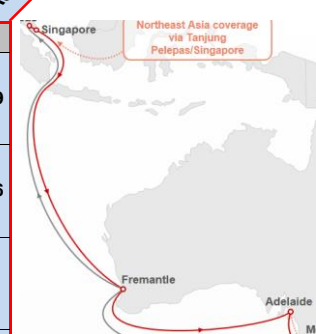

General Agent in Japan

SEVEN SEAS SHIPPING CO., LTD.

<http://www.sevenseas.co.jp>
<http://www.hamburgsud.com>

TOKYO 03-3523-3692 (Sales)
 03-3523-3695 (CCNI Div.)
 03-3523-3694 (B/L)
 03-3523-3693 (Import)
 03-3523-3699 (Fax)
 OSAKA 06-6264-7541 (Sales & B/L)
 06-6264-7095 (Fax)

2017年11月13日

オセアニアサービス②
 AUSE Service

CY	VESSEL	VOY	Transshipment via Shanghai or Hong Kong							VESSEL	VOY	Transshipment via Singapore						
			Mon-Tue	Tue	Wed	Wed	Thu	Tue	Thu			Fri-Sun	Thu-Fri	Thu Mon	Wed-Thu	Wed	Tue	
MOL	MOL GLOBE	029S	11/20-21	11/21	11/22					MOL GLOBE	029S				11/30			
COS	JPO TUCANA	047S						11/16		VALUE	019W	11/24-26	11/30-1	12/4				
MSK	CHRISTA SCHULTE	742W					11/15		11/21	MOL GATEWAY	030S			12/7				
MOL	MOL GATEWAY	030S	11/27-28	11/28	11/29					VALIANT	019W	12/1-3	12/7-8	12/11				
NYK	NYK FUTAGO	043S						11/23		MOL GRANDEUR	041S			12/14				
MSK	CONTI STOCKHOLM	743W					11/22		11/28	CMA CGM CARL ANTOINE	275W	12/8-10	12/14-15	12/18				
MOL	MOL GRANDEUR	041S	12/4-5	12/5	12/6					MOL GLOBE	031S			12/21				
HSD	CAP CORAL	435S						11/30	12/7	VALOR	020W	12/15-17	12/21-22	12/25				
MSK	MAERSK TEMA	744W						11/29	12/5	MOL GATEWAY	031S			12/28				
MOL	MOL GLOBE	030S	12/11-12	12/12	12/13					COSCO SHIPPING THAMES	004W	12/22-24	12/28-29	1/1				
MOL	MOL DESTINY	032S							12/14	MOL GRANDEUR	042S			1/4				
MOL	MOL GENESIS	745W							12/6	COSCO SHIPPING VOLGA	005W	12/29-31	1/4-5	1/8				
MOL	MOL GATEWAY	031S	12/18-19	12/19	12/20													
COS	AGLAIA	047S							12/13									
MSK	WIDE BRAVO	746W							12/19									
MOL	MOL GRANDEUR	042S	12/25-26	12/26	12/27													
HSD	CAP CLEVELAND	507S							12/21									
MSK	CARL SCHULTE	747W							12/26									