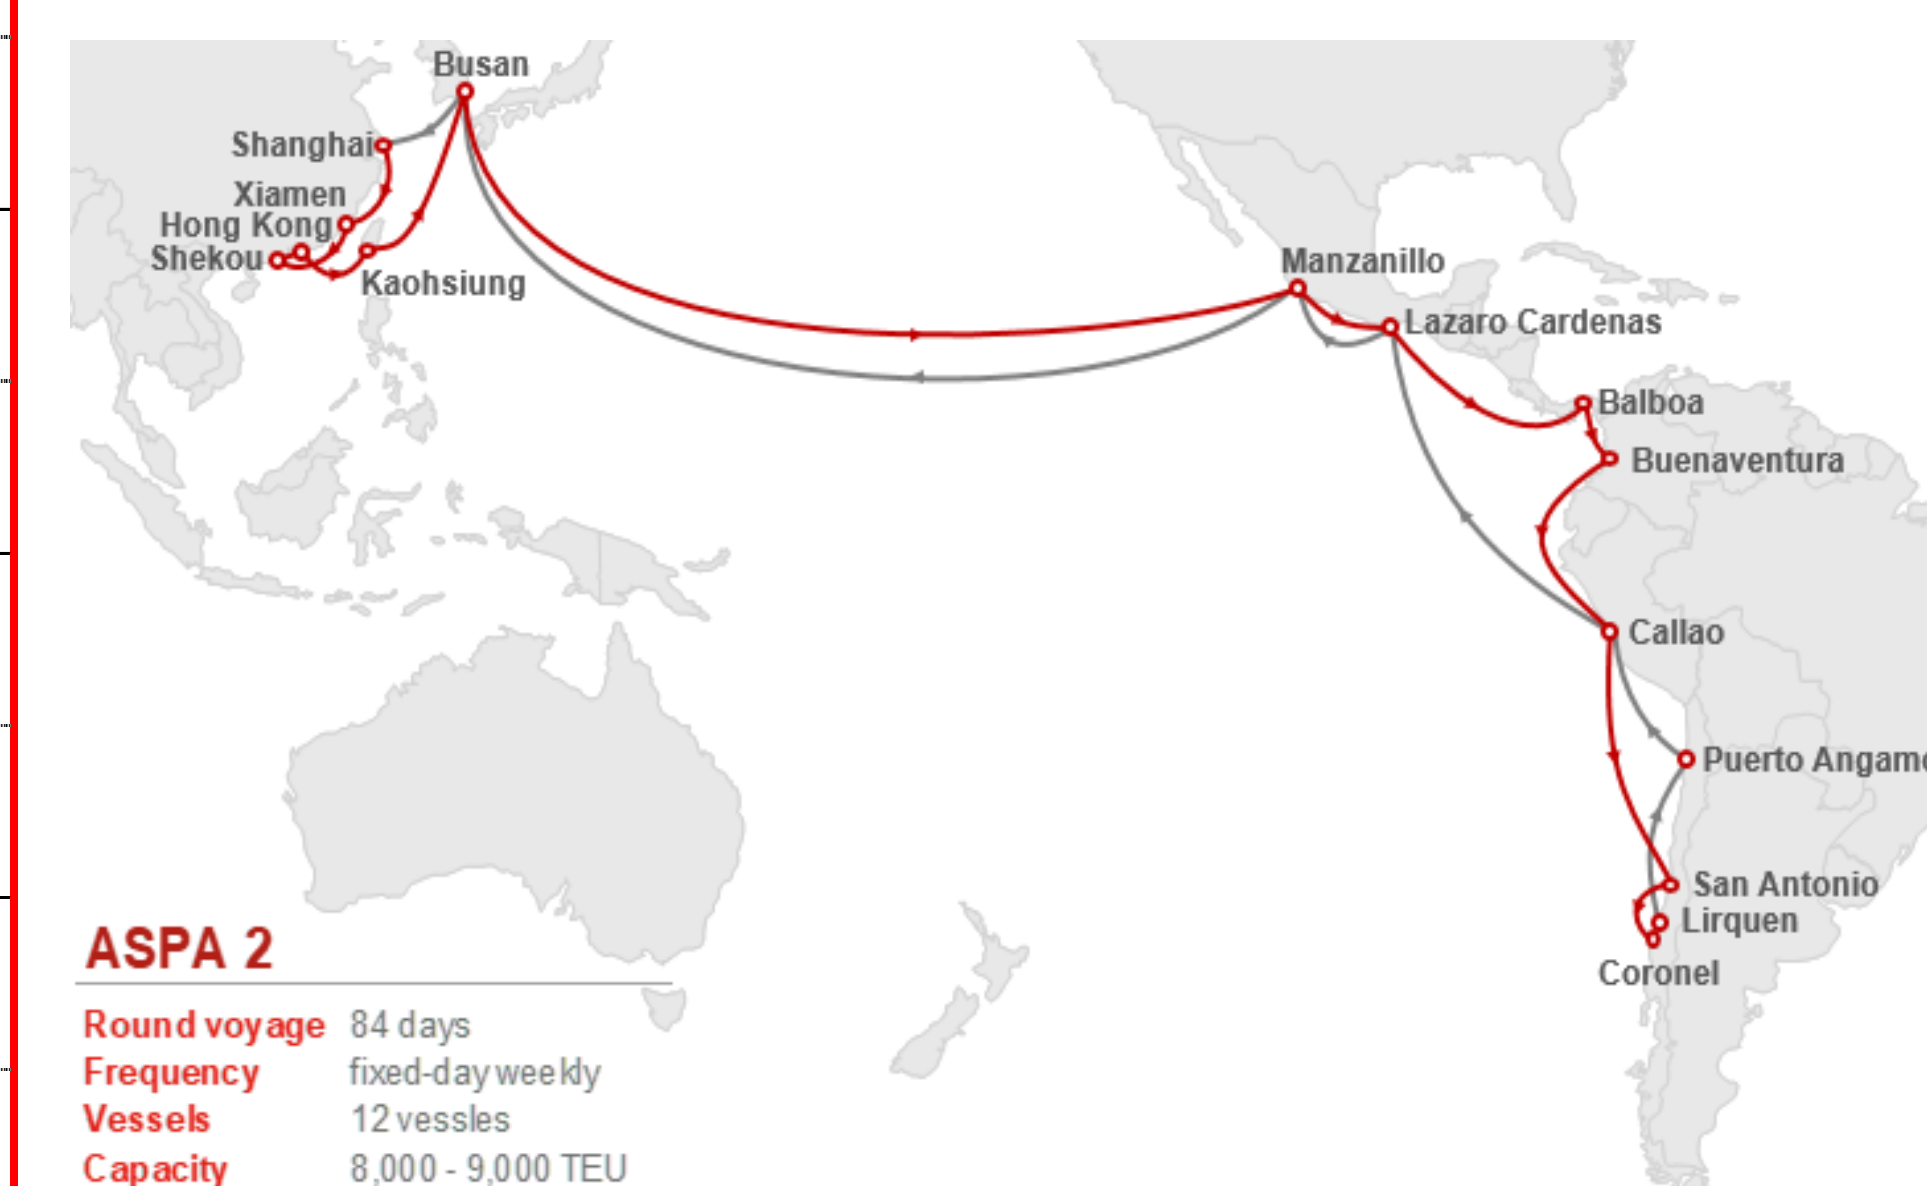

General Agent in Japan

SEVEN SEAS SHIPPING CO., LTD.

<http://www.sevenseas.co.jp>
<http://www.hamburgsud.com>

TOKYO 03-3523-3692 (Sales)
 03-3523-3694 (B/L)
 03-3523-3693 (Import)
 03-3523-3699 (Fax)

OSAKA 06-6264-7541 (Sales & B/L)
 06-6264-7095 (Fax)

* ABOVE SCHEDULE ARE SUBJECT TO CHANGE WITH/WITHOUT PRIOR NOTICE

CY	VESSEL	VOY	YOK			ZLO	T/S via Manzanillo	VESSEL	VOY	ZLO		IQQ
			Doc Cut	Cntr Cut	ZLO					ZLO	IQQ	
YOK-IQQ SP Route	HLC	CORCOVADO	810E	3/15-16	(3/12)	(3/14)	3/31	SANTA ROSA	810E	4/1-2	4/10	
	HLC	CAUTIN	811E	3/22-23	(3/16)	(3/20)	4/7	SANTA INES	811E	4/8-9	4/17	
	APL	CMA CGM TIGRIS	812E	3/29-30	(3/26)	(3/28)	4/14	SANTA CLARA	812E	4/15-16	4/24	
	HLC	CAUQUENES	813E	4/5-6	(4/2)	(4/4)	4/21	SANTA ISABEL	813E	4/22-23	5/1	
		RVTG		4/12-13	(4/9)	(4/11)	4/28	RVTG	0	4/29-30	5/8	
		RVTG		4/19-20	(4/16)	(4/18)	5/5	RVTG	0	5/6-7	5/15	
		RVTG		4/26-27	(4/23)	(4/25)	5/12	RVTG	0	5/13-14	5/22	