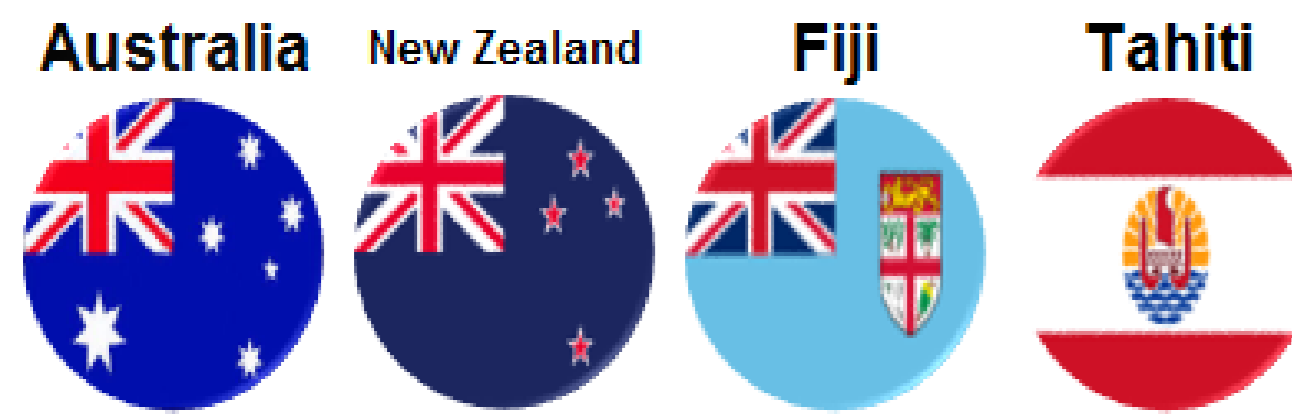

General Agent in Japan

SEVEN SEAS SHIPPING CO., LTD.

<http://www.sevenseas.co.jp>
<http://www.hamburgsud.com>

TOKYO 03-3523-3692 (Sales)
03-3523-3695 (CCNI Div.)
03-3523-3694 (B/L)
03-3523-3693 (Import)
03-3523-3699 (Fax)
OSAKA 06-6264-7541 (Sales & B/L)
06-6264-7095 (Fax)

2017年9月19日

オセアニアサービス③
ANZL Service

CY	VESSEL	VOY	Tokyo					Mon Sat	VESSEL	VOY	Pusan					Thu	Fri	
			Tue-Wed	Mon-Tue	Sat	Wed	Thu				Fri-Sat	Sun	Fri	Mon	Wed			Thu
HSD	CAP CLEVELAND	505S	9/26-27				9/28	Direct	CAP CLEVELAND	505S	9/29-30	10/15	10/20	10/23	10/25	10/26	10/26	
MCC	KING CRIMSON	1720			9/23			9/25				AAUS					11/10	
MSK	WIDE BRAVO	734W		9/18-19		9/20		9/22				AAUS						
COS	JPO TUCANA	046S	10/3-4				10/5	Direct	JPO TUCANA	046S	10/6-7	10/22	10/27	10/30	11/1	11/2		
MCC	KING CRIMSON	1722			9/30			10/2				AAUS					11/9	
MSK	CARL SCHULTE	735W		9/25-26		9/27		9/29				AAUS						
NYK	NYK FUTAGO	042S	10/10-11				10/12	Direct	NYK FUTAGO	042S	10/13-14	10/29	11/3	11/6	11/8	11/9		
MCC	KING CRIMSON	1724			10/7			10/9				AAUS					11/24	
MOL	MOL GROWTH	736W		10/2-3		10/4		10/6				AAUS						
HSD	CAP CORAL	434S	10/17-18				10/19	Direct	CAP CORAL	434S	10/20-21	11/5	11/8	11/13	11/15	11/16		
MCC	KING CRIMSON	1726			10/14			10/16				AAUS					11/23	
MSK	IAN H	737W		10/9-10		10/11		10/13				AAUS						
MOL	MOL DESTINY	031S	10/24-25				10/26	Direct	MOL DESTINY	031S	10/27-28	11/12	11/15	11/20	11/22	11/23		
MCC	KING CRIMSON	1728			10/21			10/23				AAUS						
MSK	WIDE CHARLIE	738W		10/16-17		10/18		10/20				AAUS						
COS	AGLAIA	046S	10/31-1				11/2	Direct	AGLAIA	046S	11/3-4	11/19	11/22	11/27	11/29	11/30	12/7	12/8
MCC	KING CRIMSON	1730			10/28			10/30				AAUS						
MOL	MOL GUARDIAN	739W		10/23-24		10/25		10/27				AAUS						

* ABOVE SCHEDULE ARE SUBJECT TO CHANGE WITH/WITHOUT PRIOR NOTICE
* Space及び運航スケジュールの状況により、最終仕向け地ETAが変更になる可能性があります。

* 名古屋出し本船"KING CRIMSON"のDocument Cutは毎週木曜日、Container Cutは毎週金曜日となります。