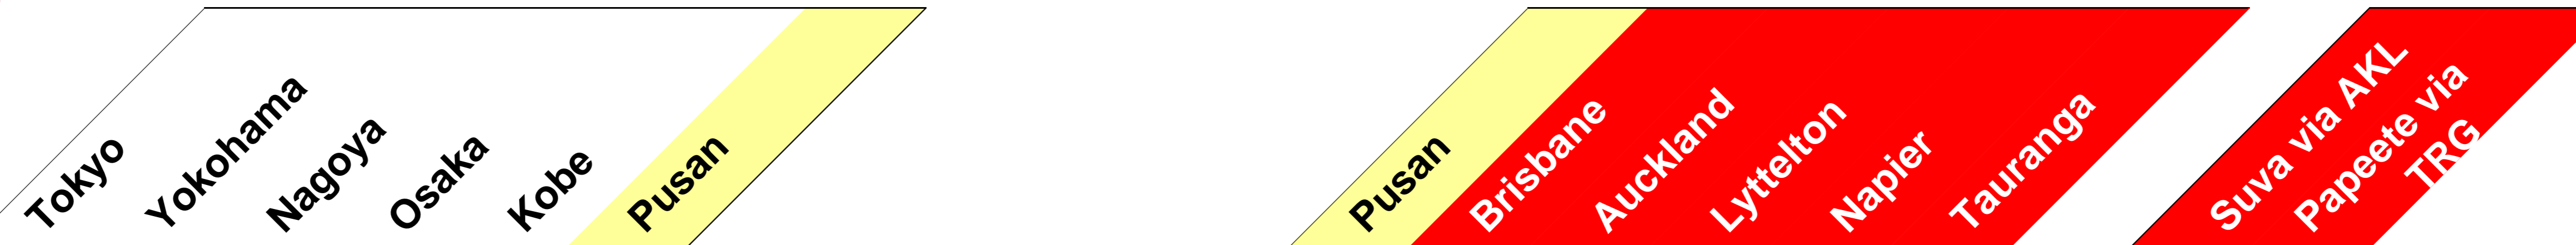

CY	VESSEL	VOY	Tokyo					Mon Sat	VESSEL	VOY	Pusan					Thu	Fri	
			Tue-Wed	Mon-Tue	Sat	Wed	Thu				Fri-Sat	Sun	Fri	Mon	Wed			Thu
HSD	CAP CLEVELAND	505S	9/26-27				9/28	Direct	CAP CLEVELAND	505S	9/29-30	10/15	10/20	10/23	10/25	10/26	10/26	
MCC	KING CRIMSON	1720			9/23			9/25				AAUS					11/10	
MSK	WIDE BRAVO	734W		9/18-19		9/20		9/22				AAUS						
COS	JPO TUCANA	046S	10/3-4				10/5	Direct	JPO TUCANA	046S	10/6-7	10/22	10/27	10/30	11/1	11/2		
MCC	KING CRIMSON	1722			9/30			10/2				AAUS					11/9	
MSK	CARL SCHULTE	735W		9/25-26		9/27		9/29				AAUS						
NYK	NYK FUTAGO	042S	10/10-11				10/12	Direct	NYK FUTAGO	042S	10/13-14	10/29	11/3	11/6	11/8	11/9		
MCC	KING CRIMSON	1724			10/7			10/9				AAUS					11/24	
MOL	MOL GROWTH	736W		10/2-3		10/4		10/6				AAUS						
HSD	CAP CORAL	434S	10/17-18				10/19	Direct	CAP CORAL	434S	10/20-21	11/5	11/8	11/13	11/15	11/16		
MCC	KING CRIMSON	1726			10/14			10/16				AAUS					11/23	
MSK	IAN H	737W		10/9-10		10/11		10/13				AAUS						
MOL	MOL DESTINY	031S	10/24-25				10/26	Direct	MOL DESTINY	031S	10/27-28	11/12	11/15	11/20	11/22	11/23		
MCC	KING CRIMSON	1728			10/21			10/23				AAUS						
MSK	WIDE CHARLIE	738W		10/16-17		10/18		10/20				AAUS						
COS	AGLAIA	046S	10/31-1				11/2	Direct	AGLAIA	046S	11/3-4	11/19	11/22	11/27	11/29	11/30	12/7	12/8
MCC	KING CRIMSON	1730			10/28			10/30				AAUS						
MOL	MOL GUARDIAN	739W		10/23-24		10/25		10/27				AAUS