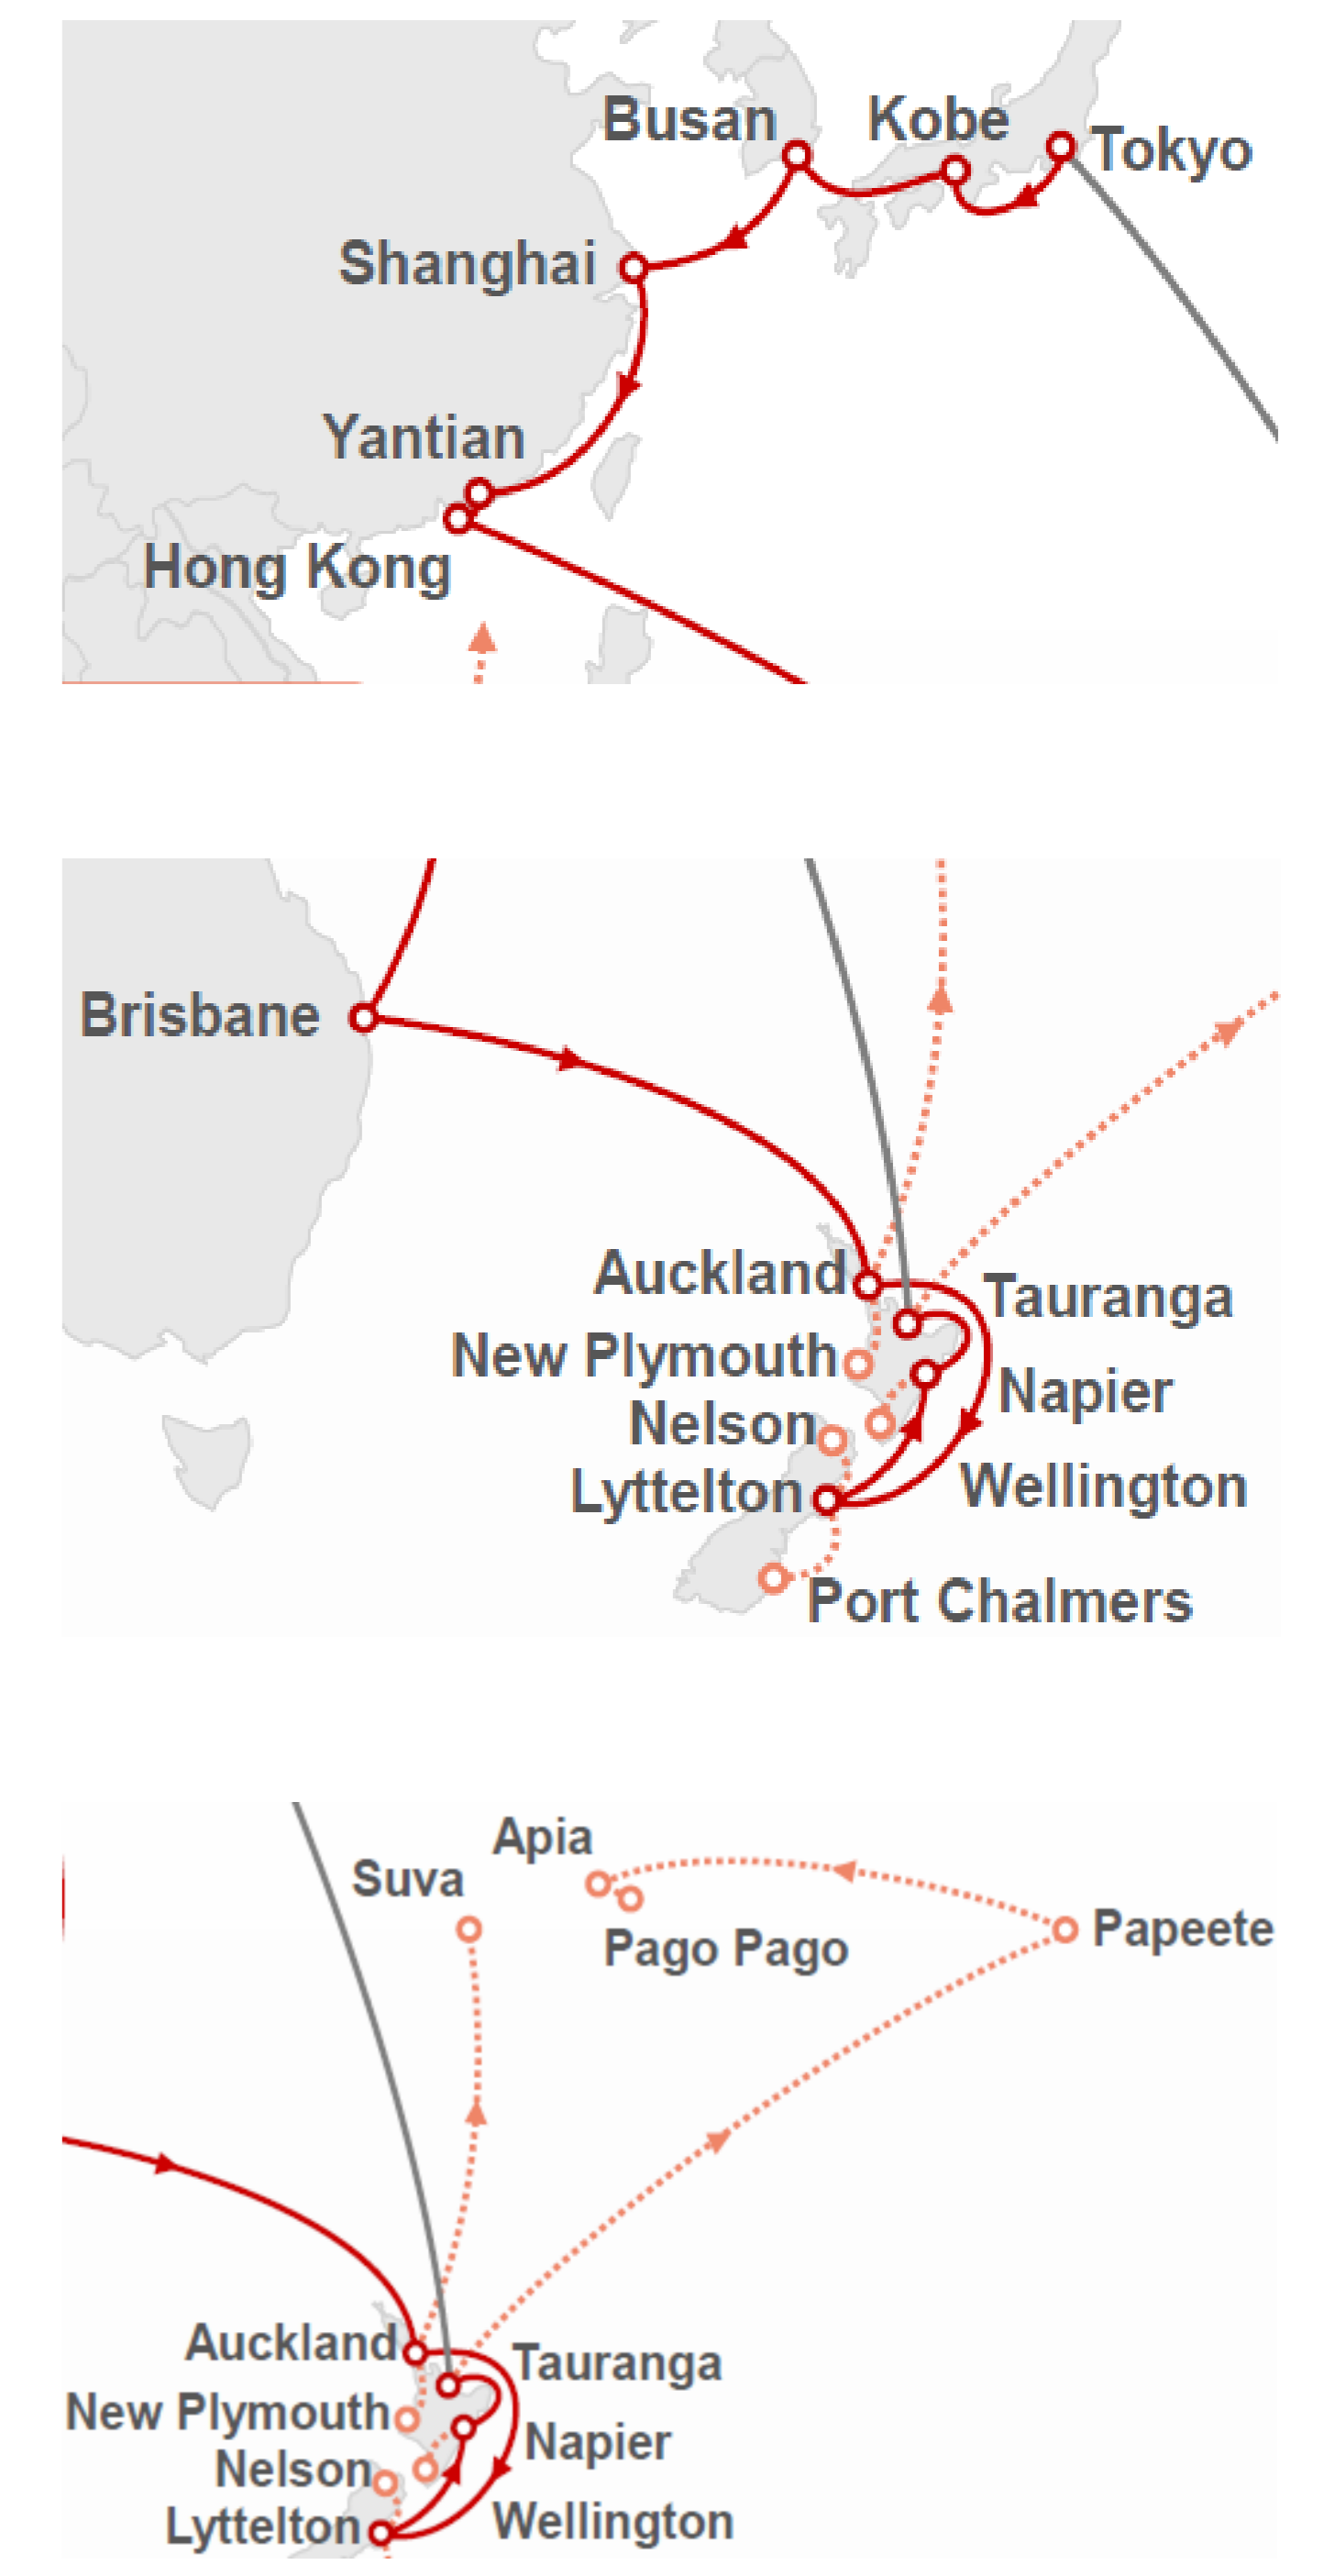

General Agent in Japan

SEVEN SEAS SHIPPING CO., LTD.

<http://www.sevenseas.co.jp>
<http://www.hamburgsud.com>

TOKYO 03-3523-3692 (Sales)
 03-3523-3695 (CCNI Div.)
 03-3523-3694 (B/L)
 03-3523-3693 (Import)
 03-3523-3699 (Fax)
 OSAKA 06-6264-7541 (Sales & B/L)
 06-6264-7095 (Fax)

2017年9月19日

オセアニアサービス③
 ANZL Service

CY	VESSEL	VOY	Tokyo					Mon Sat	VESSEL	VOY	Pusan					Thu	Fri	
			Tue-Wed	Mon-Tue	Sat	Wed	Thu				Fri-Sat	Sun	Fri	Mon	Wed			Thu
HSD	CAP CLEVELAND	505S	9/26-27				9/28	Direct	CAP CLEVELAND	505S	9/29-30	10/15	10/20	10/23	10/25	10/26	10/26	
MCC	KING CRIMSON	1720			9/23			9/25				AAUS					11/10	
MSK	WIDE BRAVO	734W		9/18-19		9/20		9/22				AAUS						
COS	JPO TUCANA	046S	10/3-4				10/5	Direct	JPO TUCANA	046S	10/6-7	10/22	10/27	10/30	11/1	11/2		
MCC	KING CRIMSON	1722			9/30			10/2				AAUS					11/9	
MSK	CARL SCHULTE	735W		9/25-26		9/27		9/29				AAUS						
NYK	NYK FUTAGO	042S	10/10-11				10/12	Direct	NYK FUTAGO	042S	10/13-14	10/29	11/3	11/6	11/8	11/9		
MCC	KING CRIMSON	1724			10/7			10/9				AAUS					11/24	
MOL	MOL GROWTH	736W		10/2-3		10/4		10/6				AAUS						
HSD	CAP CORAL	434S	10/17-18				10/19	Direct	CAP CORAL	434S	10/20-21	11/5	11/8	11/13	11/15	11/16		
MCC	KING CRIMSON	1726			10/14			10/16				AAUS					11/23	
MSK	IAN H	737W		10/9-10		10/11		10/13				AAUS						
MOL	MOL DESTINY	031S	10/24-25				10/26	Direct	MOL DESTINY	031S	10/27-28	11/12	11/15	11/20	11/22	11/23		
MCC	KING CRIMSON	1728			10/21			10/23				AAUS						
MSK	WIDE CHARLIE	738W		10/16-17		10/18		10/20				AAUS						
COS	AGLAIA	046S	10/31-1				11/2	Direct	AGLAIA	046S	11/3-4	11/19	11/22	11/27	11/29	11/30	12/7	12/8
MCC	KING CRIMSON	1730			10/28			10/30				AAUS						
MOL	MOL GUARDIAN	739W		10/23-24		10/25		10/27				AAUS						

* ABOVE SCHEDULE ARE SUBJECT TO CHANGE WITH/WITHOUT PRIOR NOTICE
 * Space及び運航スケジュールの状況により、最終仕向け地ETAが変更になる可能性があります。

* 名古屋出し本船"KING CRIMSON"のDocument Cutは毎週木曜日、Container Cutは毎週金曜日となります。